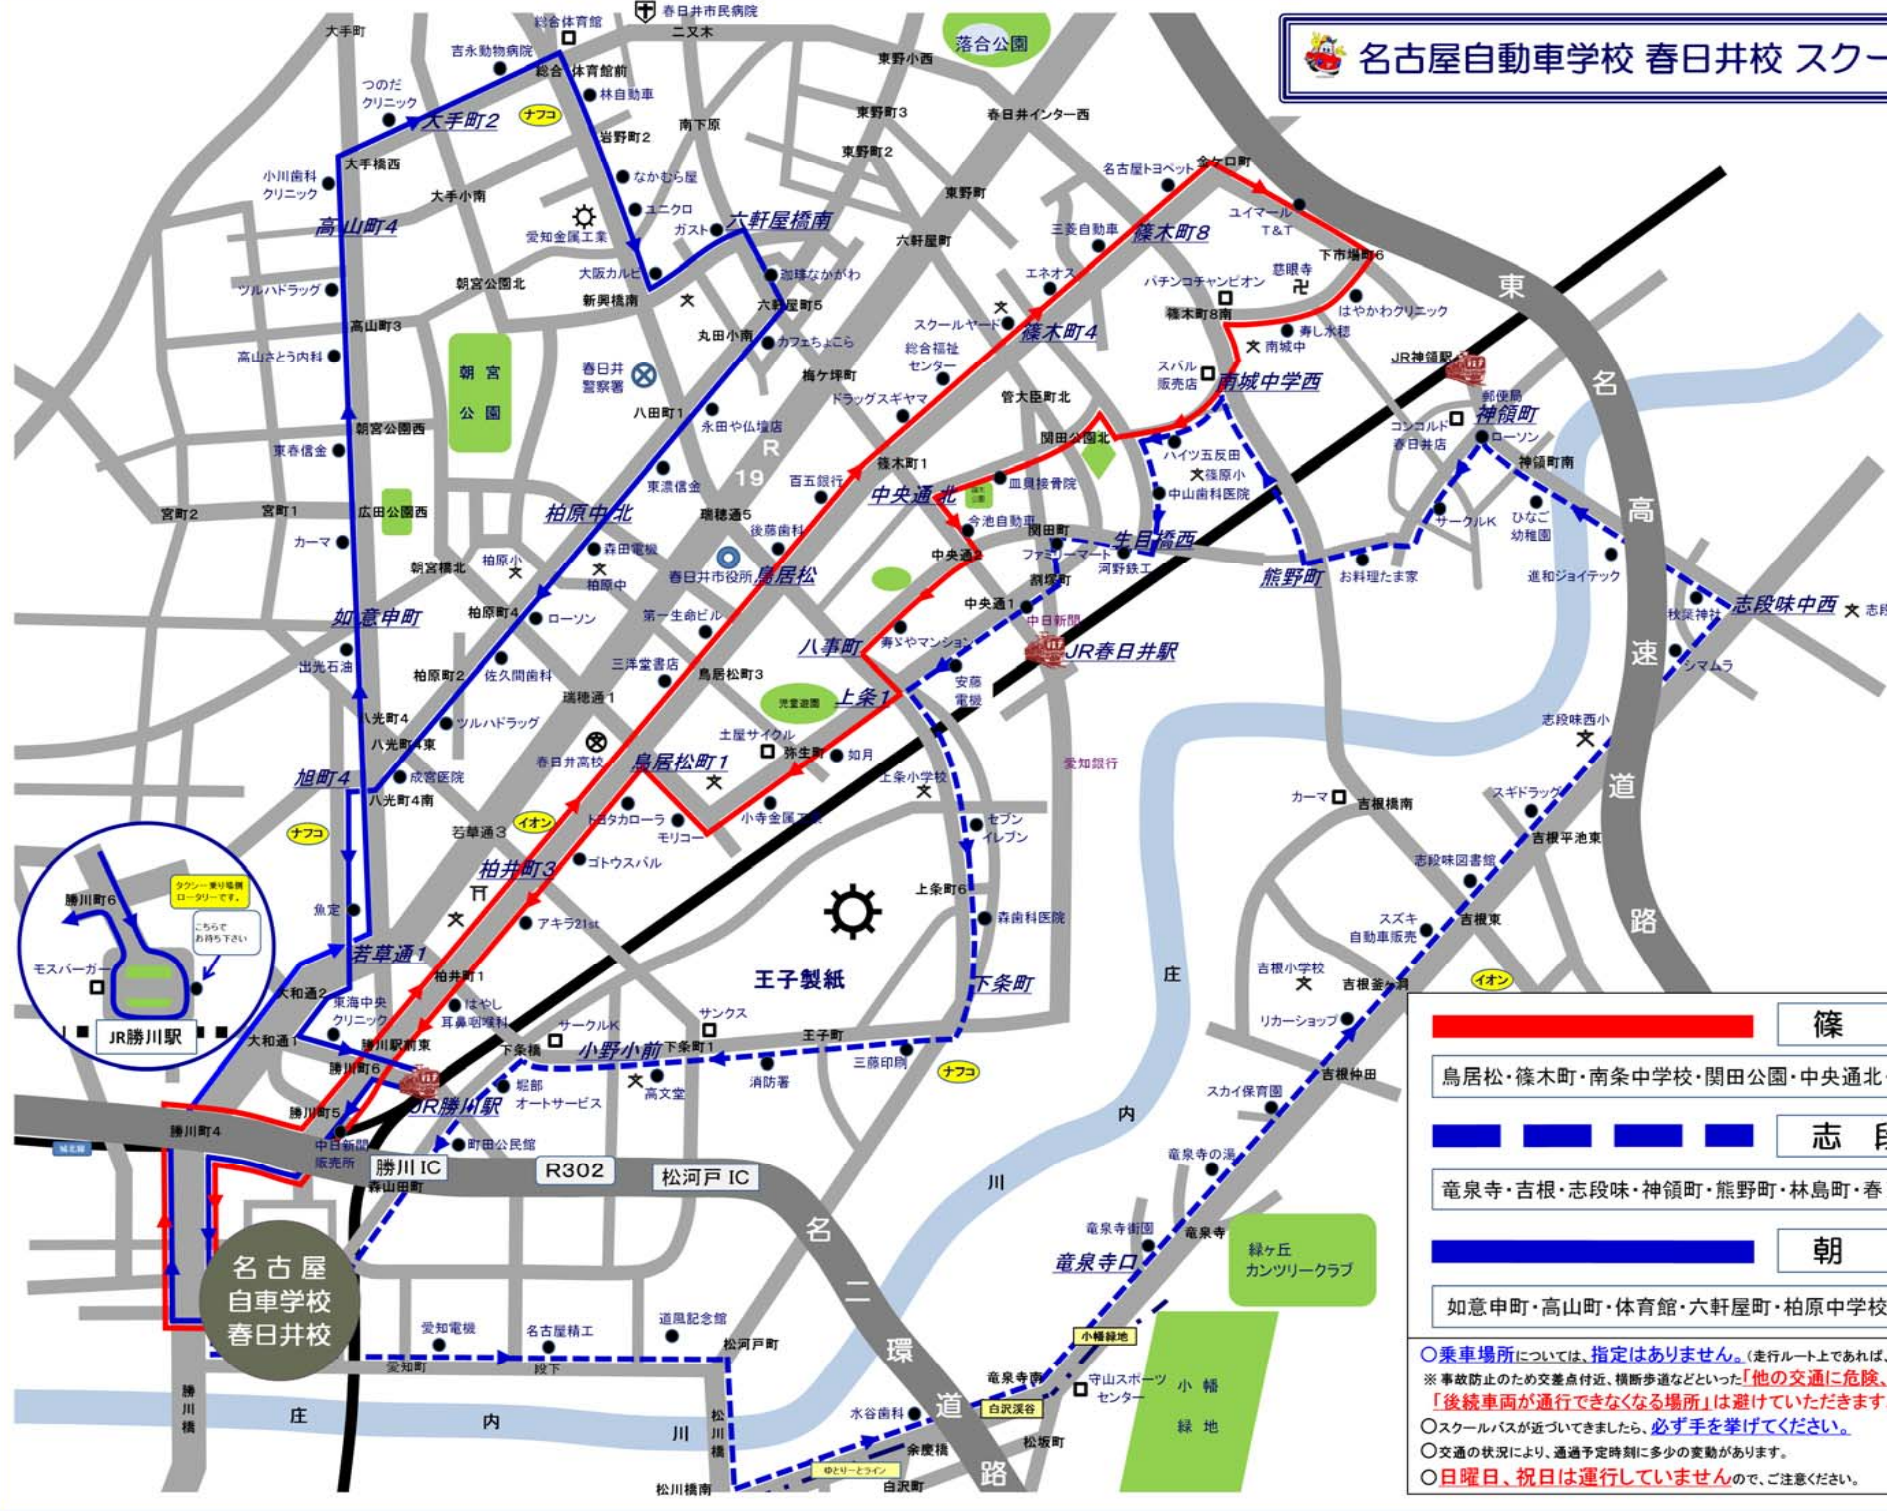

名古屋自動車学校 春日井校 スクールバス路線図

	篠木線
鳥居松・篠木町・南条中学校・関田公園・中央通北・八事町・柏井町 方面	
	志段味線
竜泉寺・吉根・志段味・神領町・熊野町・林島町・春日井駅・下条町 方面	
	朝宮線
如意申町・高山町・体育館・六軒屋町・柏原中学校・旭町・JR勝川駅 方面	

○乗車場所については、**指定はありません**。(走行ルート上であれば、乗車することができます。)
 ※事故防止のため交差点付近、横断歩道などといった「**他の交通に危険、迷惑を及ぼす場所**」や「**後続車両が通行できなくなる場所**」は避けていただきますよう、ご協力をお願いします。
 ○スクールバスが近づいてきましたら、**必ず手を挙げてください**。
 ○交通の状況により、通過予定時刻に多少の変動があります。
 ○**日曜日、祝日は運行していません**ので、ご注意ください。

時刻表を確認の上ご利用ください。

名古屋自動車学校
春日井校