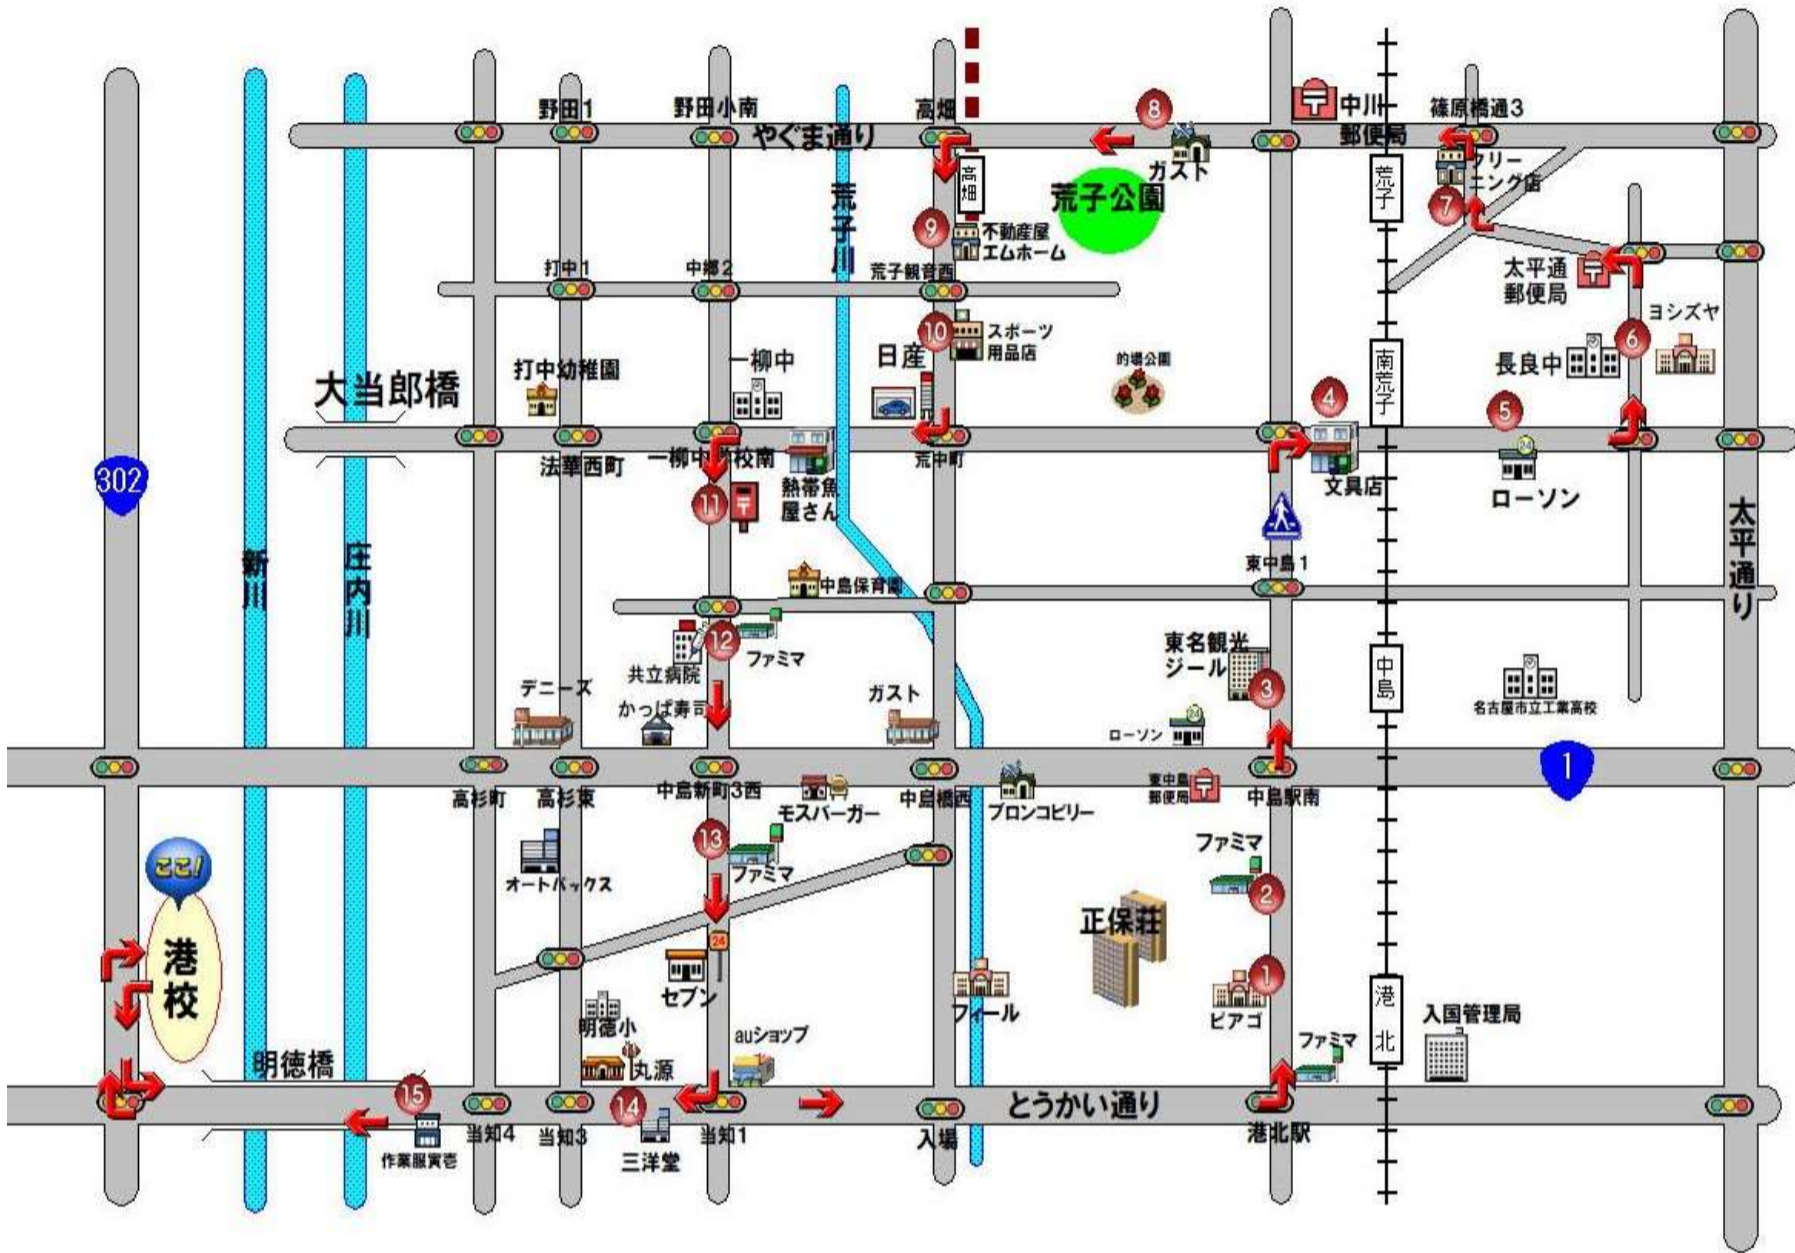

A線 高畑・当知線

A線 地下鉄高畑・当知線(予約路線) 時刻表 2024.04

乗降場所番号	1	2	3	4	5	6	7	8	9	10	11	12	13	14	15	16	
学校発	あおなみ線 港北駅前 (ピアゴ)	正徳町 ファミマ	中島駅 ZEAL前	南荒子駅 文具玉腰 向え	上流町 ローソン 向え	長良中・ ヨシズヤ	小塚町 ホワイト 急便	荒子駅 ガスト	お部屋 さがし エムホーム	荒中 宮島ス ポーツ用 品店	一柳中 南ポスト 付近	共立病院 向えの ファミマ	中島新町 ファミマ	三洋堂	当知4 作業服 寅巻	学校着	
1	8:35	8:47	8:49	8:51	8:53	8:54	8:56	8:58	9:00	9:02	9:03	9:06	9:07	9:10	9:12	9:14	9:25
2	9:35	9:47	9:49	9:51	9:53	9:54	9:56	9:58	10:00	10:02	10:03	10:06	10:07	10:10	10:12	10:14	10:25
3	10:35	10:47	10:49	10:51	10:53	10:54	10:56	10:58	11:00	11:02	11:03	11:06	11:07	11:10	11:12	11:14	11:25
4	11:35	11:47	11:49	11:51	11:53	11:54	11:56	11:58	12:00	12:02	12:03	12:06	12:07	12:10	12:12	12:14	12:25
5	13:15	13:27	13:29	13:31	13:33	13:34	13:36	13:38	13:40	13:42	13:43	13:46	13:47	13:50	13:52	13:54	14:05
6	14:15	14:27	14:29	14:31	14:33	14:34	14:36	14:38	14:40	14:42	14:43	14:46	14:47	14:50	14:52	14:54	15:05
7	15:20	15:32	15:34	15:36	15:38	15:39	15:41	15:43	15:45	15:47	15:48	15:51	15:52	15:55	15:57	15:59	16:10
8	16:20	16:32	16:34	16:36	16:38	16:39	16:41	16:43	16:45	16:47	16:48	16:51	16:52	16:55	16:57	16:59	17:10
9	17:30	17:43	17:45	17:48	17:50	17:51	17:55	17:57	17:59	18:02	18:03	18:06	18:07	18:11	18:14	18:16	18:30
10	18:40	18:52	18:54	18:56	18:57	18:58	19:01	19:03	19:05	19:07	19:09	19:11	19:12	19:15	19:17	19:19	19:30
11	19:40	お 帰 り 降 車 専 用 バ ス															
12	20:35	お 帰 り 降 車 専 用 バ ス															

土曜日の夜間、日曜日、祝日はバスは運行しません。
 土曜日の17:30分発は17:15分発になります。
 土曜日の16:20分発、17:15分発はお帰り専用になります。