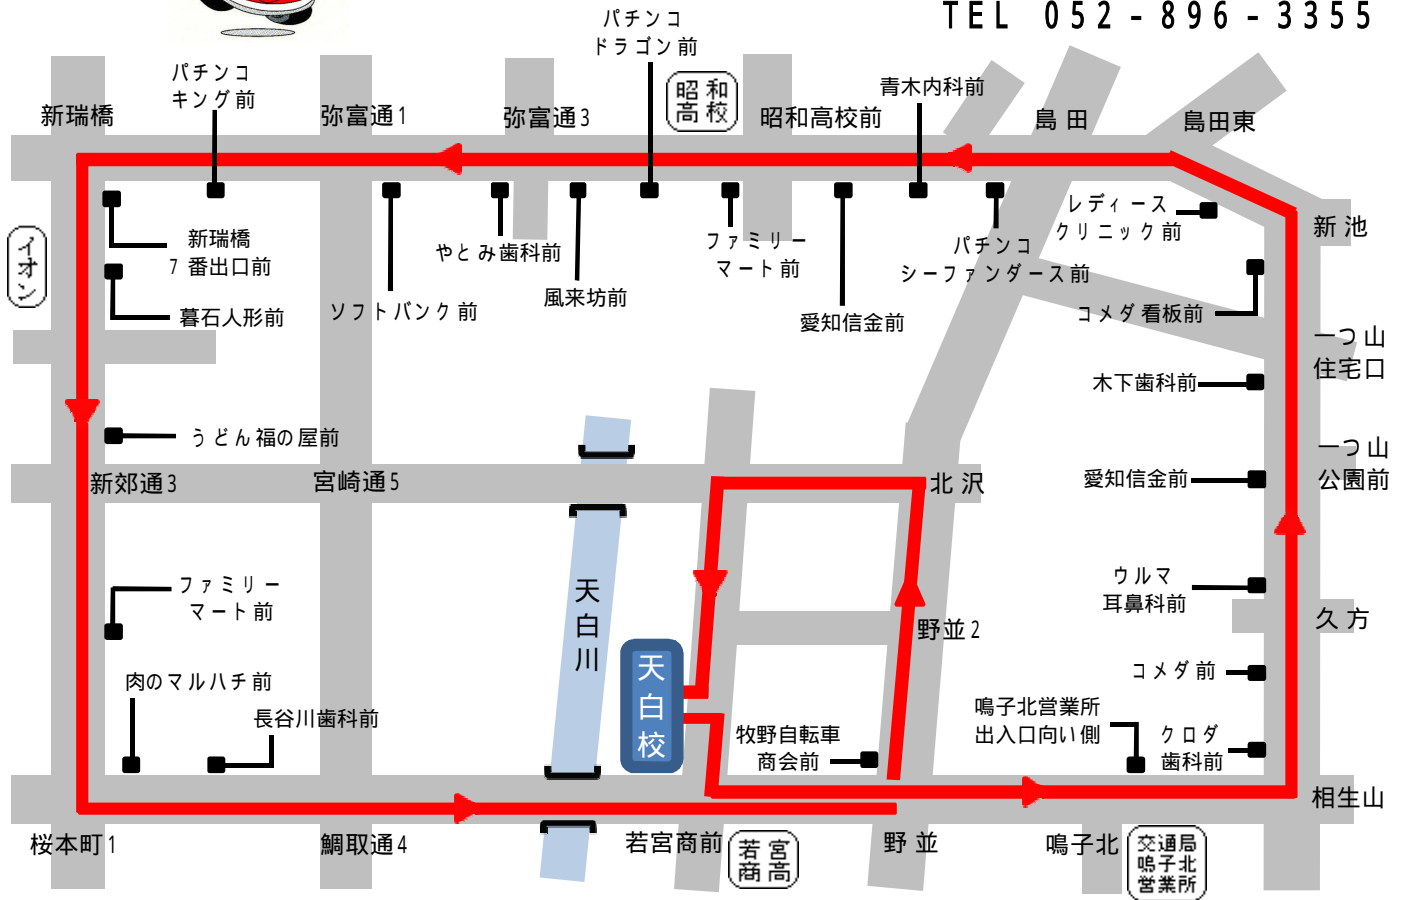

日曜特バス [鳴子北・島田・新瑞橋・桜本町] コース

名古屋自動車学校 天白校

TEL 052-896-3355

日曜日のみの運行となっておりますのでご注意ください。

日曜特バス時刻表

H23年5月改正

この時刻表は、各交差点等の通過予定時刻を示すものです。停止目標場所の時間を予測しお待ち下さい。

時間	方面	学校発	鳴子北	久方	島田	昭和高校	新瑞橋	桜本町1	野並	学校着	
鳴子北 ・ 久方 ・ 島田 ・ 新瑞橋 ・ 桜本町		8:35	8:39	8:42	8:47	8:50	8:56	9:00	9:05	9:10	
		9:35	9:39	9:42	9:47	9:50	9:56	10:00	10:05	10:10	
		10:35	10:39	10:42	10:47	10:50	10:56	11:00	11:05	11:10	
		昼 休 憩									
		12:30	12:34	12:37	12:42	12:45	12:51	12:55	13:00	13:05	
		13:25	13:29	13:32	13:37	13:40	13:46	13:50	13:55	14:00	
		14:25	14:29	14:32	14:37	14:40	14:46	14:50	14:55	15:00	
	15:30	15:34	15:37	15:42	15:45	15:51	15:55	16:00	16:05		
	16:30	お帰り専用									
	17:30	お帰り専用									

スクールバスが近づいて来たら、必ず手を挙げてお知らせください。

ご利用される場合は、通過予定時刻の5分前にお乗りの場所(乗車指定場所)でお待ち下さい。

お帰りは、運行ルート上であればどこでも(駐停車禁止場所以外)降車することができます。

時刻表の通過予定時刻は、交通渋滞及び天候等の状況により多少ずれることがあります。

平日及び祝祭日は運行していませんので、お間違えのないようご注意ください。