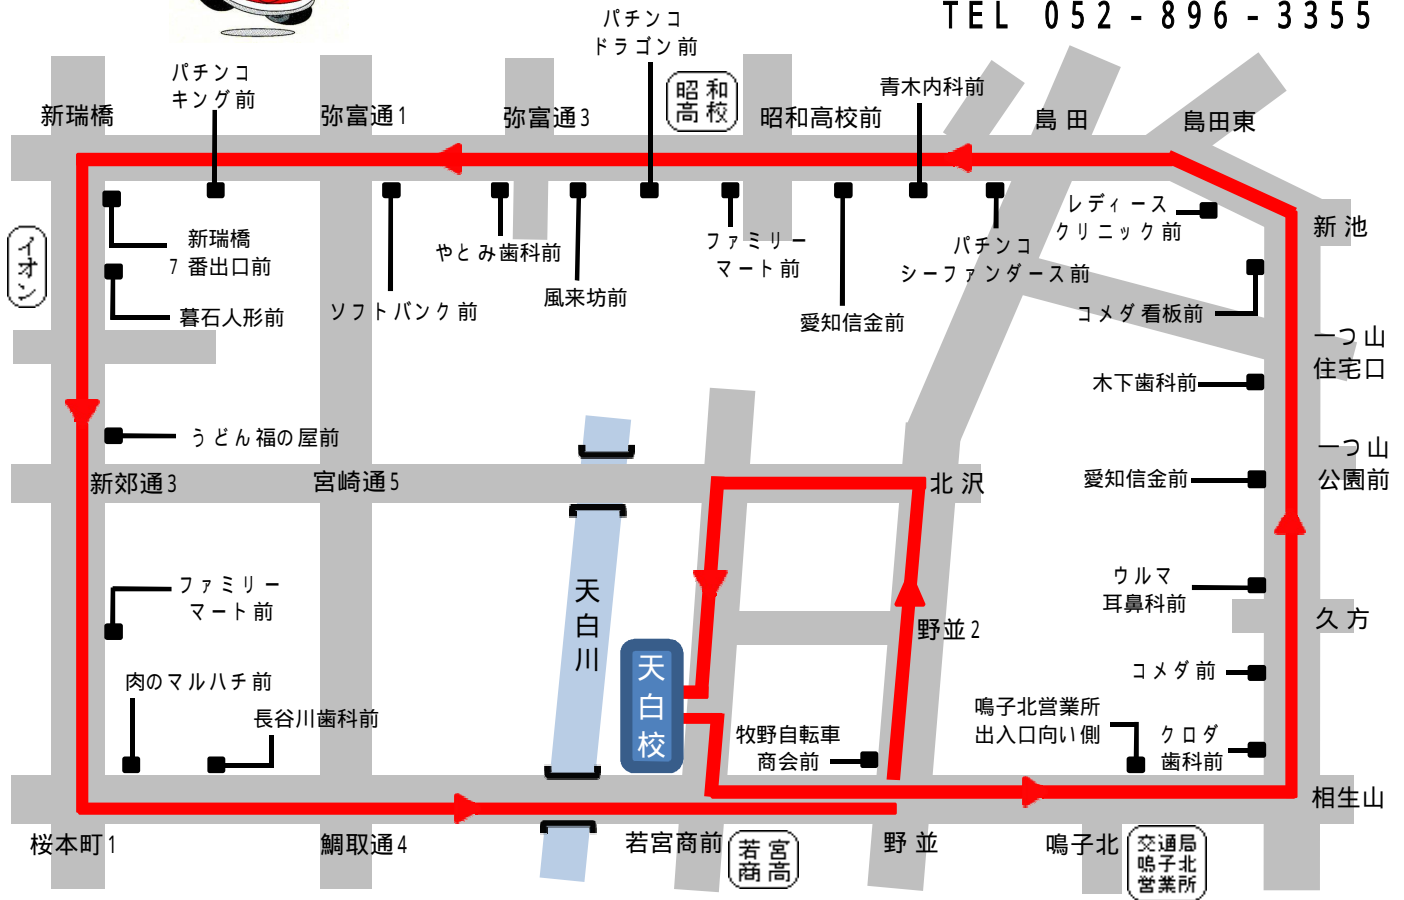

日曜特バス [鳴子北・島田・新瑞橋・桜本町] コース

名古屋自動車学校 天白校

TEL 052-896-3355

日曜日のみの運行となっておりますのでご注意ください。

日曜特バス時刻表

H23年5月改正

この時刻表は、各交差点等の通過予定時刻を示すものです。停止目標場所の時間を予測しお待ち下さい。

方面	学校発	鳴子北	久方	島田	昭和高校	新瑞橋	桜本町1	野並	学校着	
鳴子北 ・ 久方 ・ 島田 ・ 新瑞橋 ・ 桜本町	8:35	8:39	8:42	8:47	8:50	8:56	9:00	9:05	9:10	
	9:35	9:39	9:42	9:47	9:50	9:56	10:00	10:05	10:10	
	10:35	10:39	10:42	10:47	10:50	10:56	11:00	11:05	11:10	
	昼 休 憩									
	12:30	12:34	12:37	12:42	12:45	12:51	12:55	13:00	13:05	
	13:25	13:29	13:32	13:37	13:40	13:46	13:50	13:55	14:00	
	14:25	14:29	14:32	14:37	14:40	14:46	14:50	14:55	15:00	
15:30	15:34	15:37	15:42	15:45	15:51	15:55	16:00	16:05		
16:30	お帰り専用									
17:30	お帰り専用									

スクールバスが近づいて来たら、必ず手を挙げてお知らせください。

ご利用される場合は、通過予定時刻の5分前にお乗りの場所(乗車指定場所)でお待ち下さい。

お帰りは、運行ルート上であればどこでも(駐停車禁止場所以外)降車することができます。

時刻表の通過予定時刻は、交通渋滞及び天候等の状況により多少ずれることがあります。

平日及び祝祭日は運行していませんので、お間違えのないようご注意ください。